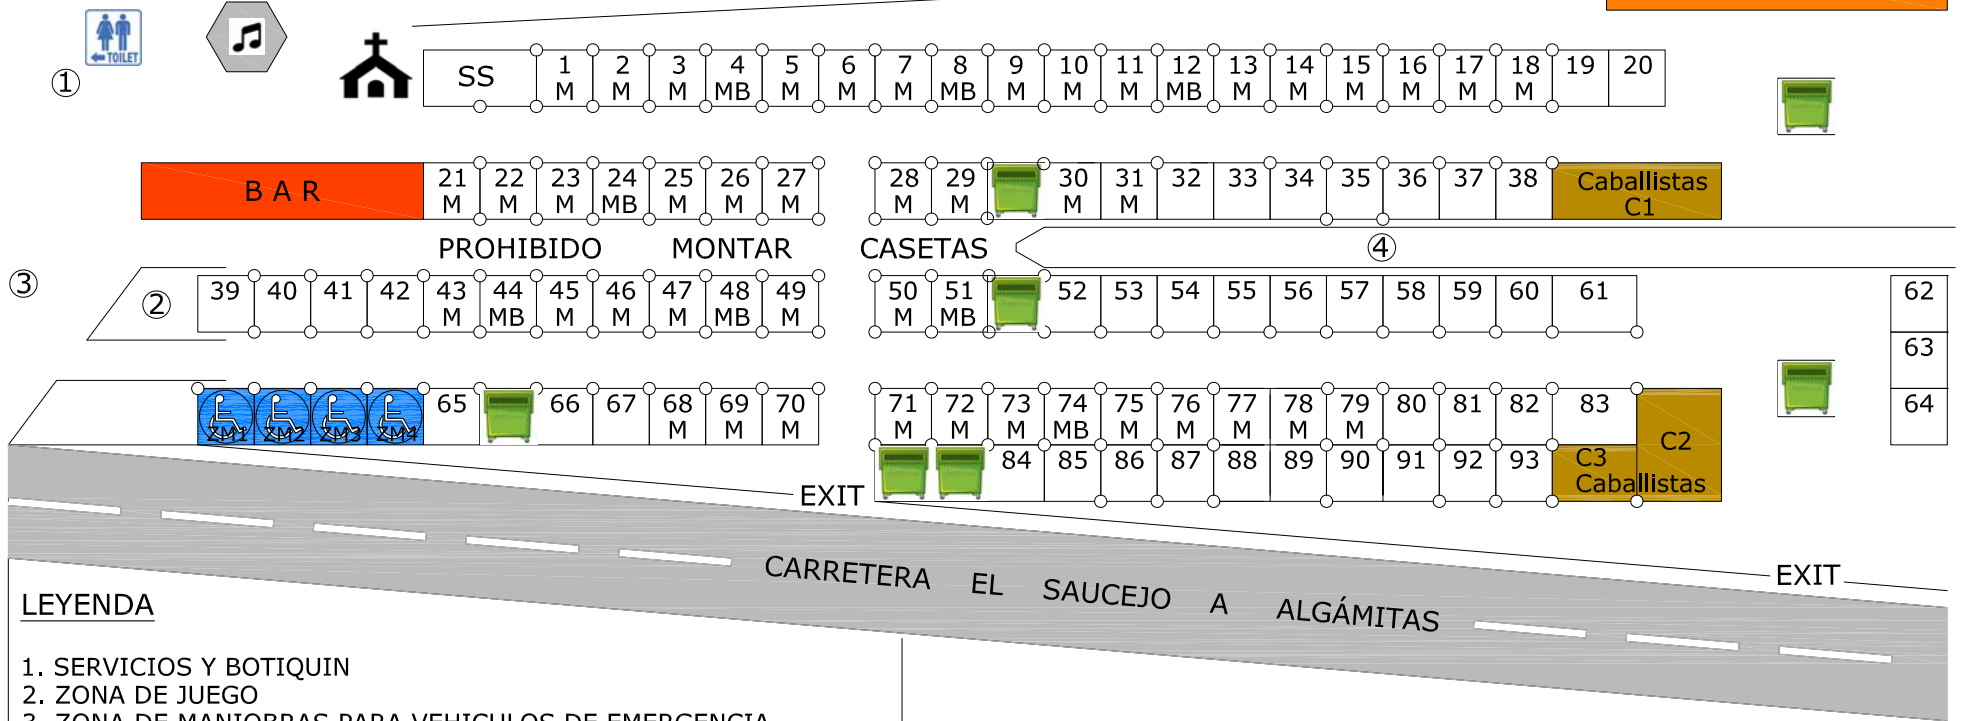

Ayuntamiento de El Saucejo
Concejalía de Festejos

PLANOS DEL VADO YESO

ROMERÍA 2017

ZONA BAJA

ZONA MEDIA

ZONA ALTA